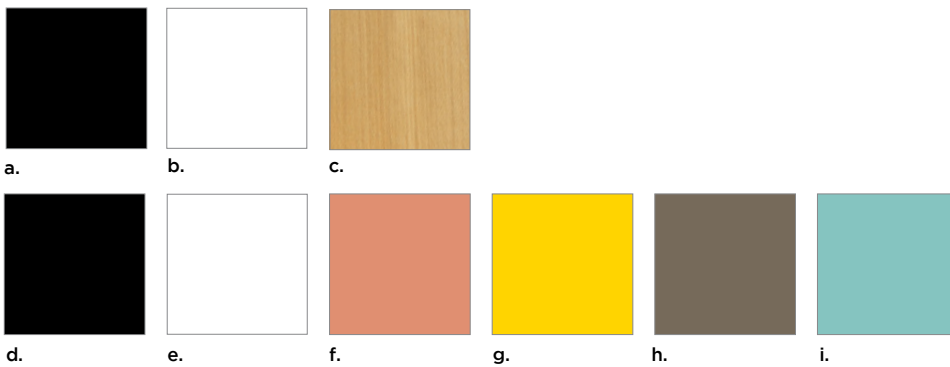

FINISHES / FINITURE / FINITIONS / VERARBEITUNGEN / ACABADOS

TOP / PIANO / PLAN / PLATTE / PLANO

a. black lacquered laccato nero laqué noir lackiert, schwarz lacado negro	b. white lacquered laccato bianco laqué blanc lackiert, weiß lacado blanco	c. natural oak wood impiallacciato rovere natural oak wood naturbelassenes eichenholz madera de roble natural

BASE / BASE / BASE / UNTERBAU / BASE

d. black nero noir schwarz negro	e. white bianco blanc weiß blanco	f. red and beige rosso beige rouge beige rot beige rojo beige	g. yellow giallo jaune gelb amarillo	h. grey and beige grigio beige gris beige grau beige gris beige	i. light green verde chiaro vert clair hellgrün verde claro