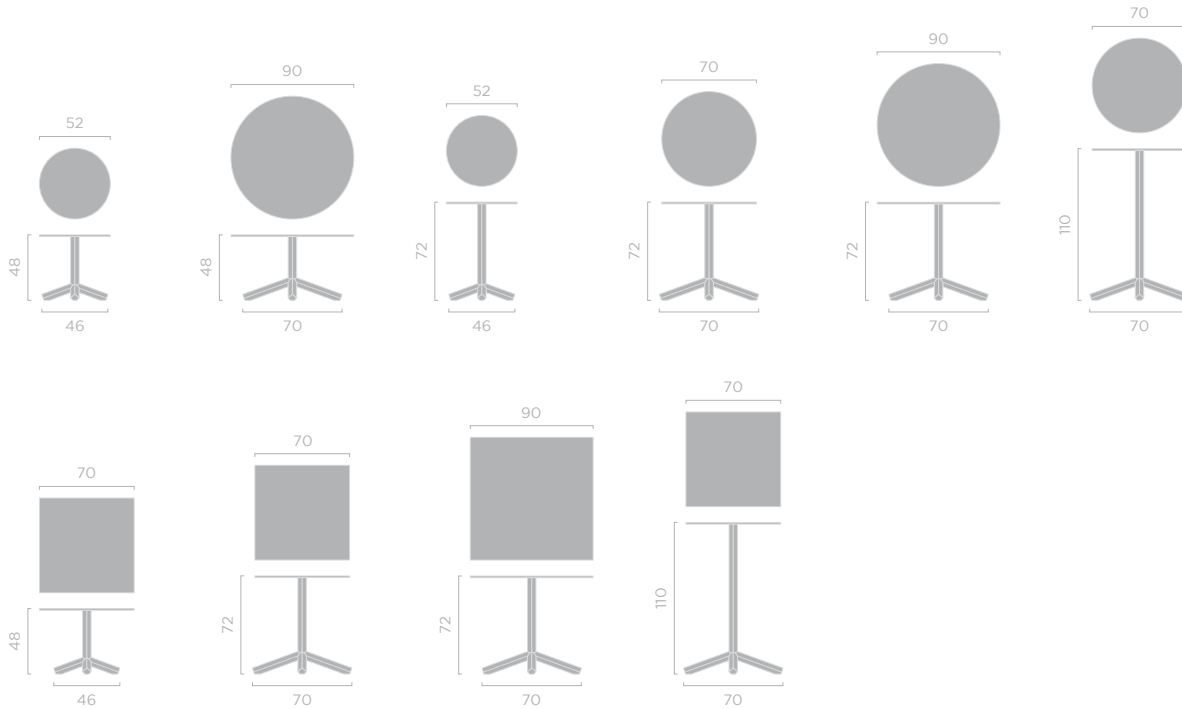

SIZES / DIMENSIONI / DIMENSIONS / ABMESSUNGEN / DIMENSIONES